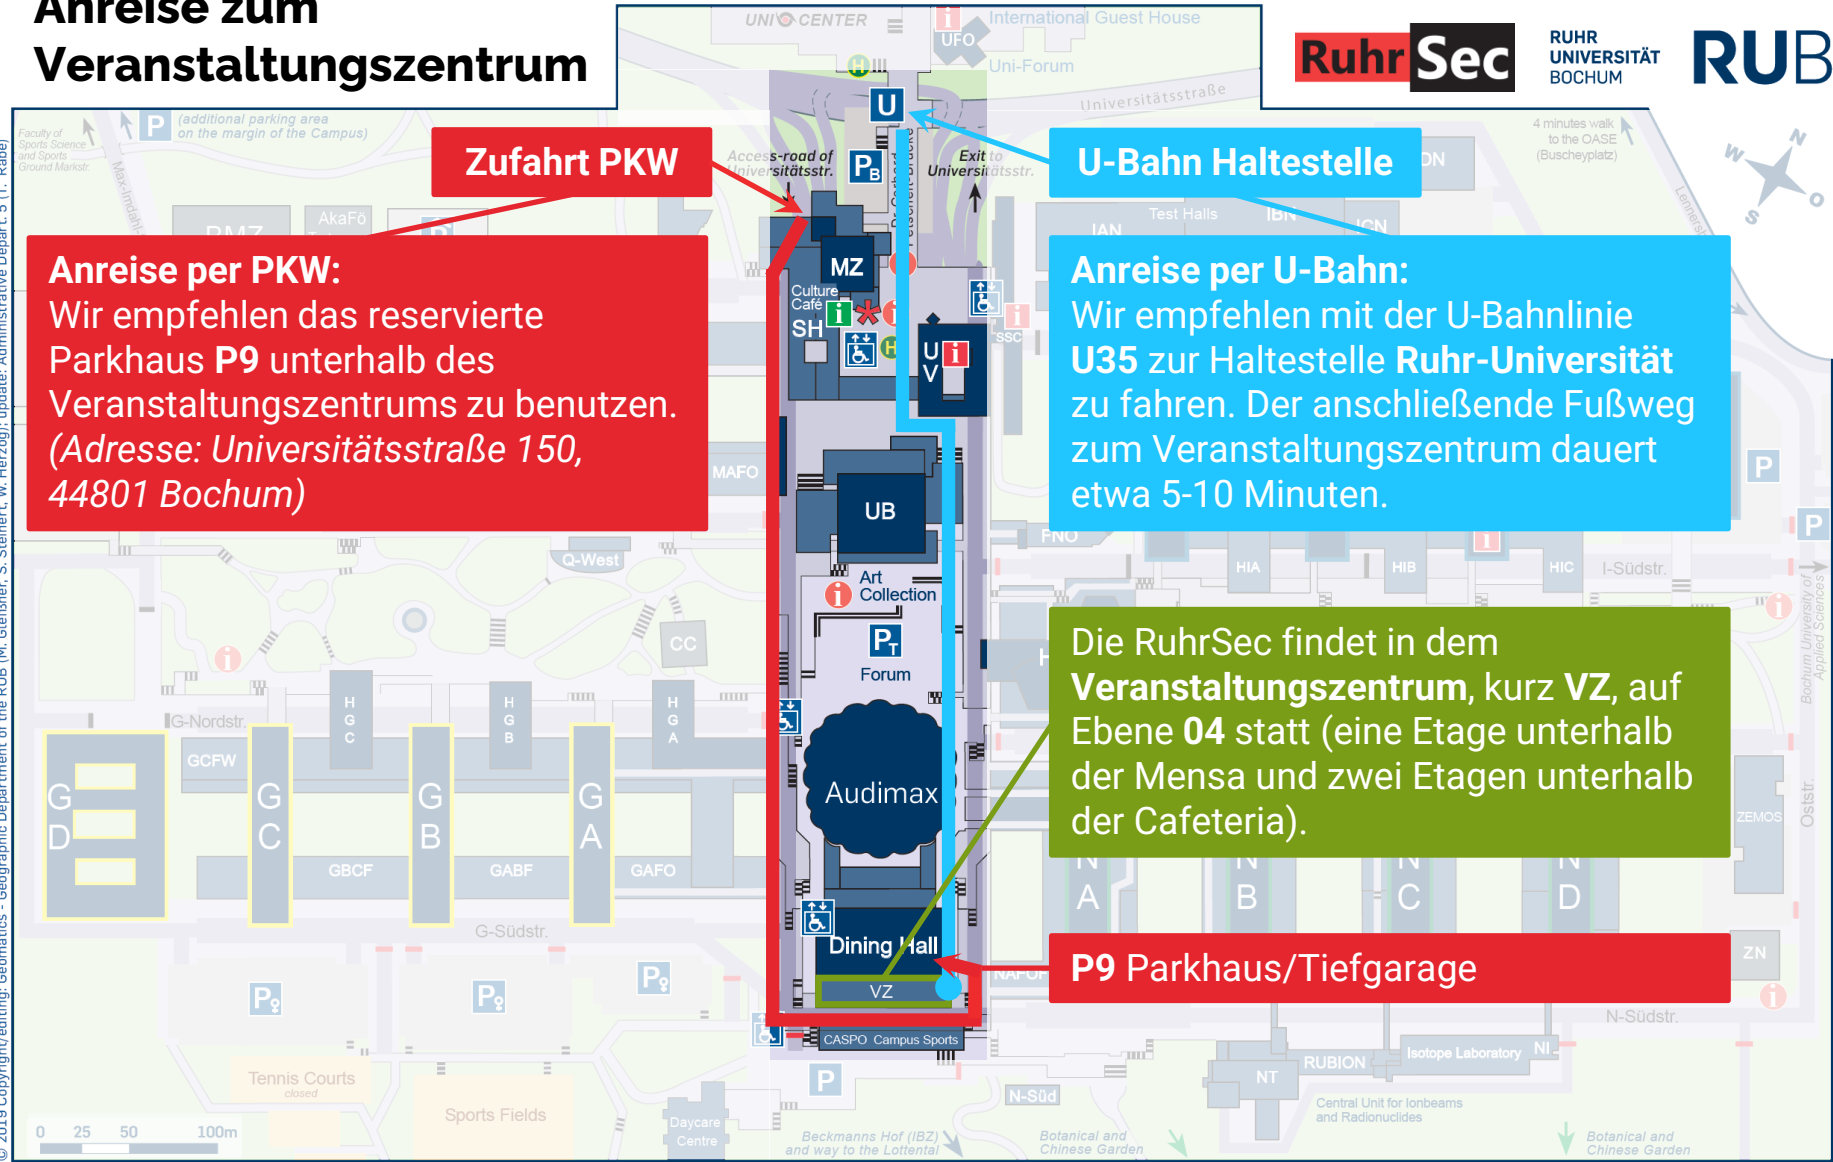

Anreise zum Veranstaltungszentrum

Zufahrt PKW

Anreise per PKW:
Wir empfehlen das reservierte Parkhaus **P9** unterhalb des Veranstaltungszentrums zu benutzen.
(Adresse: *Universitätsstraße 150, 44801 Bochum*)

U-Bahn Haltestelle

Anreise per U-Bahn:
Wir empfehlen mit der U-Bahnlinie **U35** zur Haltestelle **Ruhr-Universität** zu fahren. Der anschließende Fußweg zum Veranstaltungszentrum dauert etwa 5-10 Minuten.

Die RuhrSec findet in dem **Veranstaltungszentrum**, kurz **VZ**, auf Ebene **04** statt (eine Etage unterhalb der Mensa und zwei Etagen unterhalb der Cafeteria).

P9 Parkhaus/Tiefgarage

- Walkway - Stairs - Street - Street Beneath the Campus - Wall - Green Area	- Information Desk - Information - Internal Information - Outside Lift - Bus Stop - Gate (Access Restricted) - Road Closed	- Parking Garage - Parking Area - Women's Parking Area - Visitor Parking - Central Parking Garage (Underground Parking Beneath the Campus)	- Subway Station - BMZR Centre for Biomedicine Ruhr - CASPO Campus Sports Ground - CC Campus Center - FNO Forum Northeast - HZO Lecture Hall Centre - MSZ Multimedia Support Centre - MZ Mensa Centre - IT.S IT.SERVICES	- SH Student Services - SSC Student Service Center - TZR Technology Centre Ruhr - UB University Library - UV University Administration - VC Vita Campus - VZ Convention Centre - ZGH Center for Interface-Dominated High Performance Materials - ZN Centre for Neuroinformatics	Comments: GA, IA, MA, NA = Central Building of Row Theme Colours: Yellow Shape = G-Row; Red = M-Row; Blue = I-Row; Green = N-Row GAFO = Flat Area of the GA Building (Example) HIA = Lecture Hall of the IA Building (Example) Explanation (Example): NA 1/128: Building NA, Floor 1, Room 128 Remark: Floor 1 = 1st Floor; Floor 01 = 1st Floor Downstairs Downstairs Use Lift or Stairs to Get to the Print/Copy Office and also 320, 370, 377